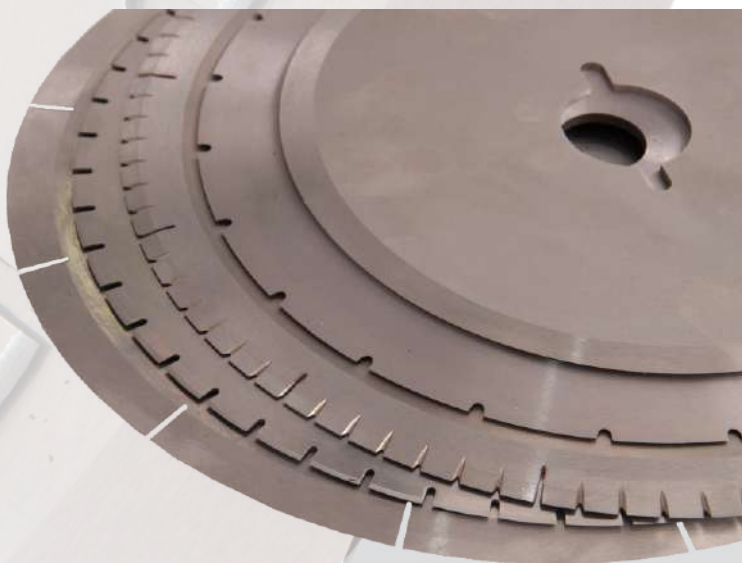

ATUAÇÃO

A IMESC atua desde o seu início em áreas do segmento metalúrgico, como por exemplo a usinagem e fundição.

A partir dos anos 2000, a empresa se consolidou nos setores de manutenção, fabricação e venda de peças de reposição para frigoríficos em todo o território nacional.