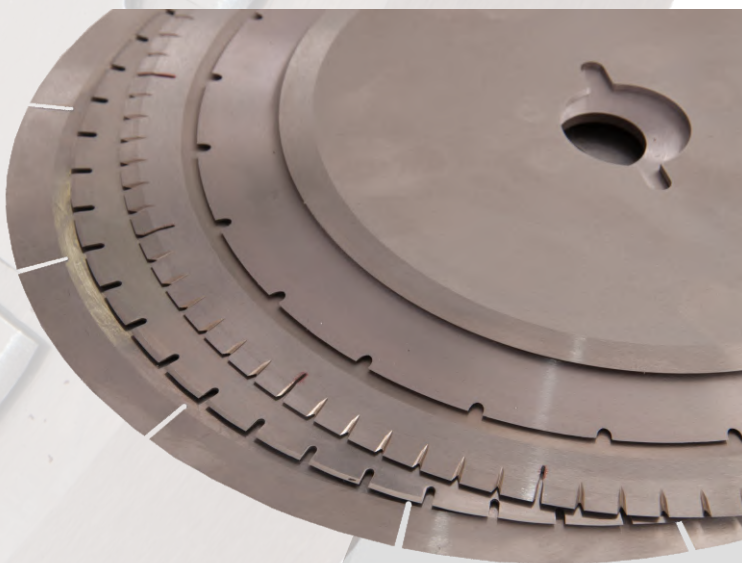

ATUAÇÃO

A IMESC atua desde o seu início em áreas do segmento metalúrgico, como por exemplo a usinagem e fundição.

A partir dos anos 2000, a empresa se consolidou nos setores de manutenção, fabricação e venda de peças de reposição para frigoríficos em todo o território nacional.