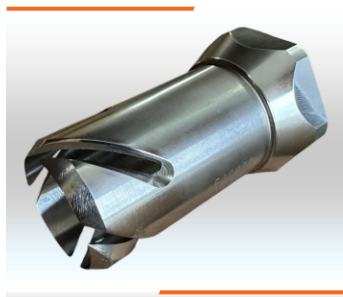

NAVALHA TUBULAR 4T
ESQUERDA
Cód. IMESC: 259906
Ref. Original: 302838641